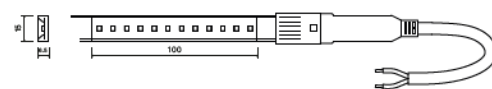

STRIP 230V STRIP LED

CODE	Watt/M	Temp.	Lumen	Led/m	V input		mm	IP
B02E023.50	15 W	3000K	1470	120	230Vac	100mm	15x6,5	IP65
B02E023.EC	Tappo finale							
B02E023.SC	Tappo iniziale + cavo alim. 15cm							

Abbinabile con profilo: vedi tabella pag. 31

DISEGNO TECNICO TECHNICAL DRAWING:**SERVIZI DISPONIBILI SU RICHIESTA:**
SERVICES ON DEMAND:

Spezzonatura
Customized cutting lenght

Saldatura cavi
Soldering wires